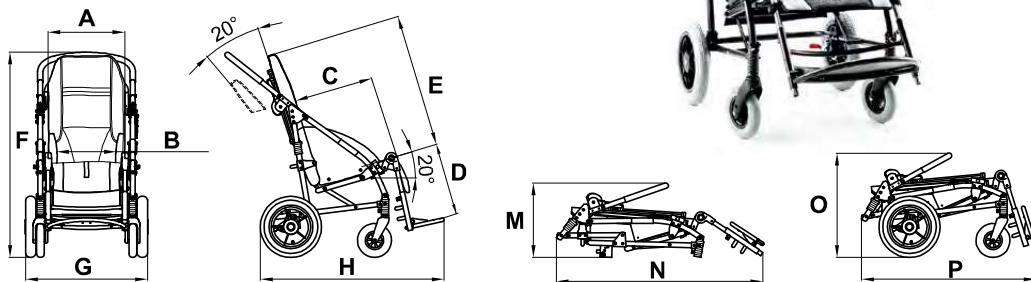

Pieczęćka firmy:	Data zamówienia:
	Sporządził:
	Imię i nazwisko klienta:

Proszę zaznaczyć wybór

ROZMIARY

- NOVUS-2
- NOVUS-3
- NOVUS-4

Kolor ramy: czarny  
Kolor tapicerki: ciemno szary

rozmiar	obciążenie	waga wózka bez kół	waga wózka	A	B	C	D	E	F	G	H	M	N	O	P
2	Kg. 45	Kg. 15,9	Kg. 19,5	cm 40	cm 20-30	cm 30-36	cm 27-37	cm 65-71	cm 103	cm 60	cm 87	cm 41	cm 101	cm 57	cm 83
3	Kg. 55	Kg. 17,3	Kg. 20,9	cm 43	cm 24-34	cm 35-41	cm 30-40	cm 71-80	cm 105	cm 63	cm 93	cm 41	cm 105	cm 60	cm 84
4	Kg. 65	Kg. 18,5	Kg. 22,1	cm 46	cm 28-38	cm 39-45	cm 30-44	cm 75-81	cm 107	cm 66	cm 96	cm 42	cm 110	cm 62	cm 90