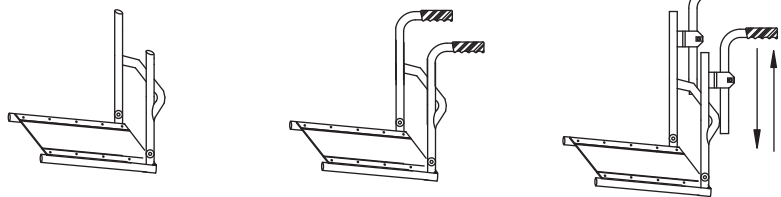

Rączki do pchania

Bez rączek

Standardowe rączki

Rączki regulowane na wysokość

Dystans między belką a oparciem

siedziska

- 7 cm
 9 cm (standard)
 11 cm
 13 cm
 15 cm

Kąt pochylenia oparcia

- 89° 91° (standard) 93°

Ośłona ubrania

Plastikowy owalny

Aluminiowy prosty

Skrzydełka z włókna węglowego

Odchylany "L" wkładany podłokietnik h 22 cm

Podłokietnik

- Rurowy
 Prosty (26 cm)
 Classic (23 cm)
 Classic (30 cm)