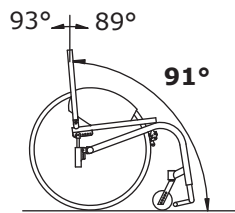

Rączki do pchania

Bez rączek

Standardowe rączki

Rączki regulowane na wysokość

Dystans między belką a oparciem

siedziska

- 7 cm
 9 cm (standard)
 11 cm
 13 cm
 15 cm

Kąt pochylenia oparcia

- 89° 91° (standard) 93°

Ośłona ubrania

Plastikowy owalny

Aluminiowy prosty

Skrzydełka z włókna węglowego

Odchylany "L" wkładany podłokietnik h 22 cm

Podłokietnik

- Rurowy
 Prosty (26 cm)
 Classic (23 cm)
 Classic (30 cm)