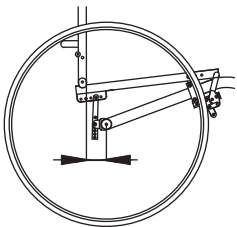

Rączki do pchania

Bez rączek

Standardowe rączki

Rączki regulowane na wysokość

Dystans między belką a oparciem

siedziska

- 7 cm
 9 cm (standard)
 11 cm
 13 cm
 15 cm

Kąt pochylenia oparcia

- 89° 91° (standard) 93°

Ośłona ubrania

Plastikowy owalny

Aluminiowy prosty

Skrzydełka z włókna węglowego

Odchylany "L" wkładany podłokietnik h 22 cm

Podłokietnik

- Rurowy
 Prosty (26 cm)
 Classic (23 cm)
 Classic (30 cm)